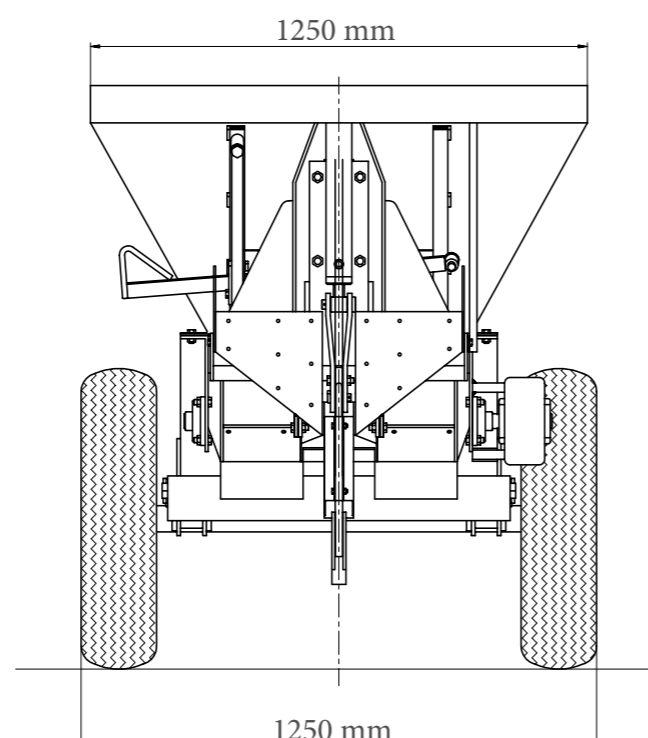

Systèmes distribution engrais

Épandeur à disques

Deux enfouisseurs fixes ou réglables en largeur

Un enfouisseur réglable en hauteur

Tapis localisateur

RAVID spécial Vignes étroites

Design et conception spéciale pour des vignes et pour des vergers étroits.

Caractéristiques techniques

Type	Capacité de trémie	Largeur hors tout	Hauteur de chargement	Poids à vide	PTAC	Longueur totale
RAVID3000	3.000 l	1.700 mm	1.730 mm	1.523 kg	4.900 kg	3.980 mm
RAVID2000	2.000 l	1.450 mm	1.500 mm	1.446 kg	4.900 kg	3.980 mm

Type	Capacité de trémie	Largeur hors tout	Hauteur de chargement	Poids à vide	PTAC	Longueur totale
RAVID1500	1.500 l	1.250 mm	1.560 mm	1.350 kg	3.500 kg	3.760 mm
RAVID1500P	2.000 l	1.250 mm	1.660 mm	1.400 kg	3.500 kg	3.760 mm